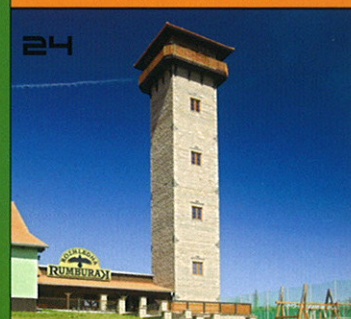

Rumburak u Bítova

25